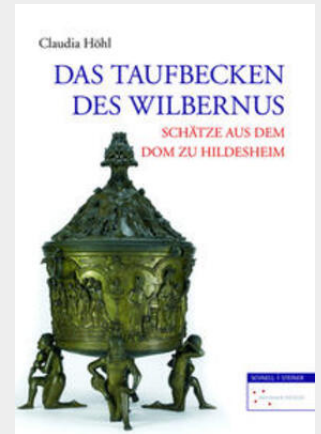

Höhl / Brandt / Lutz

Das Taufbecken des Wilbernus

Schätze aus dem Dom zu Hildesheim

Das bronzene Taufbecken des Doms zu Hildesheim, gestiftet 1226, bezieht sich ikonografisch auf das Thema "Taufe", getragen wird es von Personifikationen der Paradiesflüsse. Spannend: Das außerordentliche Kunstwerk wurde 2007 wortwörtlich auf Herz und Nieren untersucht - ein Radiologe und ein Internist beschäftigten sich mit seinem Inneren. Mit neuesten Erkenntnissen und aktuellen Fotografien.

Sprache(n): Deutsch

Auflage: 1. Auflage 2009

Serie: Schätze aus dem Dom zu Hildesheim

Produktform: Kartoniert

Gewicht: 169 g

Seiten: 64

Format (B x H): 148 x 210 mm